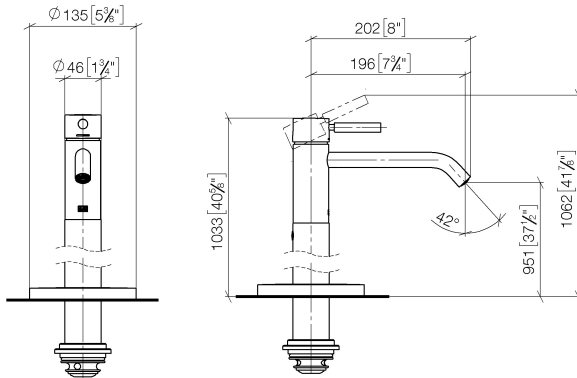

META Waschtisch-Einhandbatterie mit Standrohr ohne Ablaufgarnitur - Chrom gebürstet

META

22 584 660

- Ausladung 196 mm
- starrer Auslauf
- runder luftangereicherter Strahl
- Höhe gesamt 1033 - 1103 mm
- Höhe bis Luftsprudler 951 - 1021 mm
- Rosette Ø 135 mm
- Durchfluss max. 5,7 l/min
- bleifrei
- Dieses Produkt leistet einen Beitrag zur Erfüllung der Vorgaben von nachhaltigen Gebäudezertifizierungen, z.B. LEED®, BREEAM®, DGNB

Benötigtes Zubehör

UP-Bodenbefestigung -

- Max. Einbautiefe 150 mm
- Min. Einbautiefe 80 mm

35 945 970 90

Benötigtes Zubehör

UP-Bodenbefestigung -

- Max. Einbautiefe 150 mm
- Min. Einbautiefe 80 mm

35 945 970 90

22 584 660
mm [inches]

Durchflussdiagramm

Zertifikate

LGA_38422.

WRAS_240102015.

22 584 660

Ersatzteilstückliste

Nr.	Artikelnummer	Benennung	Verbaumenge	Lieferzeit
1	90 20 66 002 00-93	Griff	1	20
2	09 28 30 041-93	Haube	1	20
3	09 14 10 091 90	Dichtung	1	2
4	09 24 04 266 90	Mutter	1	2
5	90 15 05 044 00 90	Kartusche	1	2
6	90 11 06 216 00-93	Auslauf	1	20
7	09 30 30 111 90	Schraube	1	2
8	09 14 10 139 90	Dichtung	2	2
9	04 28 22 022 10 90	Anschluss	2	2
10	04 31 11 002 00 90	Stift	1	2
11	90 28 22 574 00-93	Rohr	1	20
12	09 27 88 005-93	Rosette	1	60
13	09 14 10 084 90	Dichtung	2	2
14	09 14 10 018 90	Dichtung	1	2